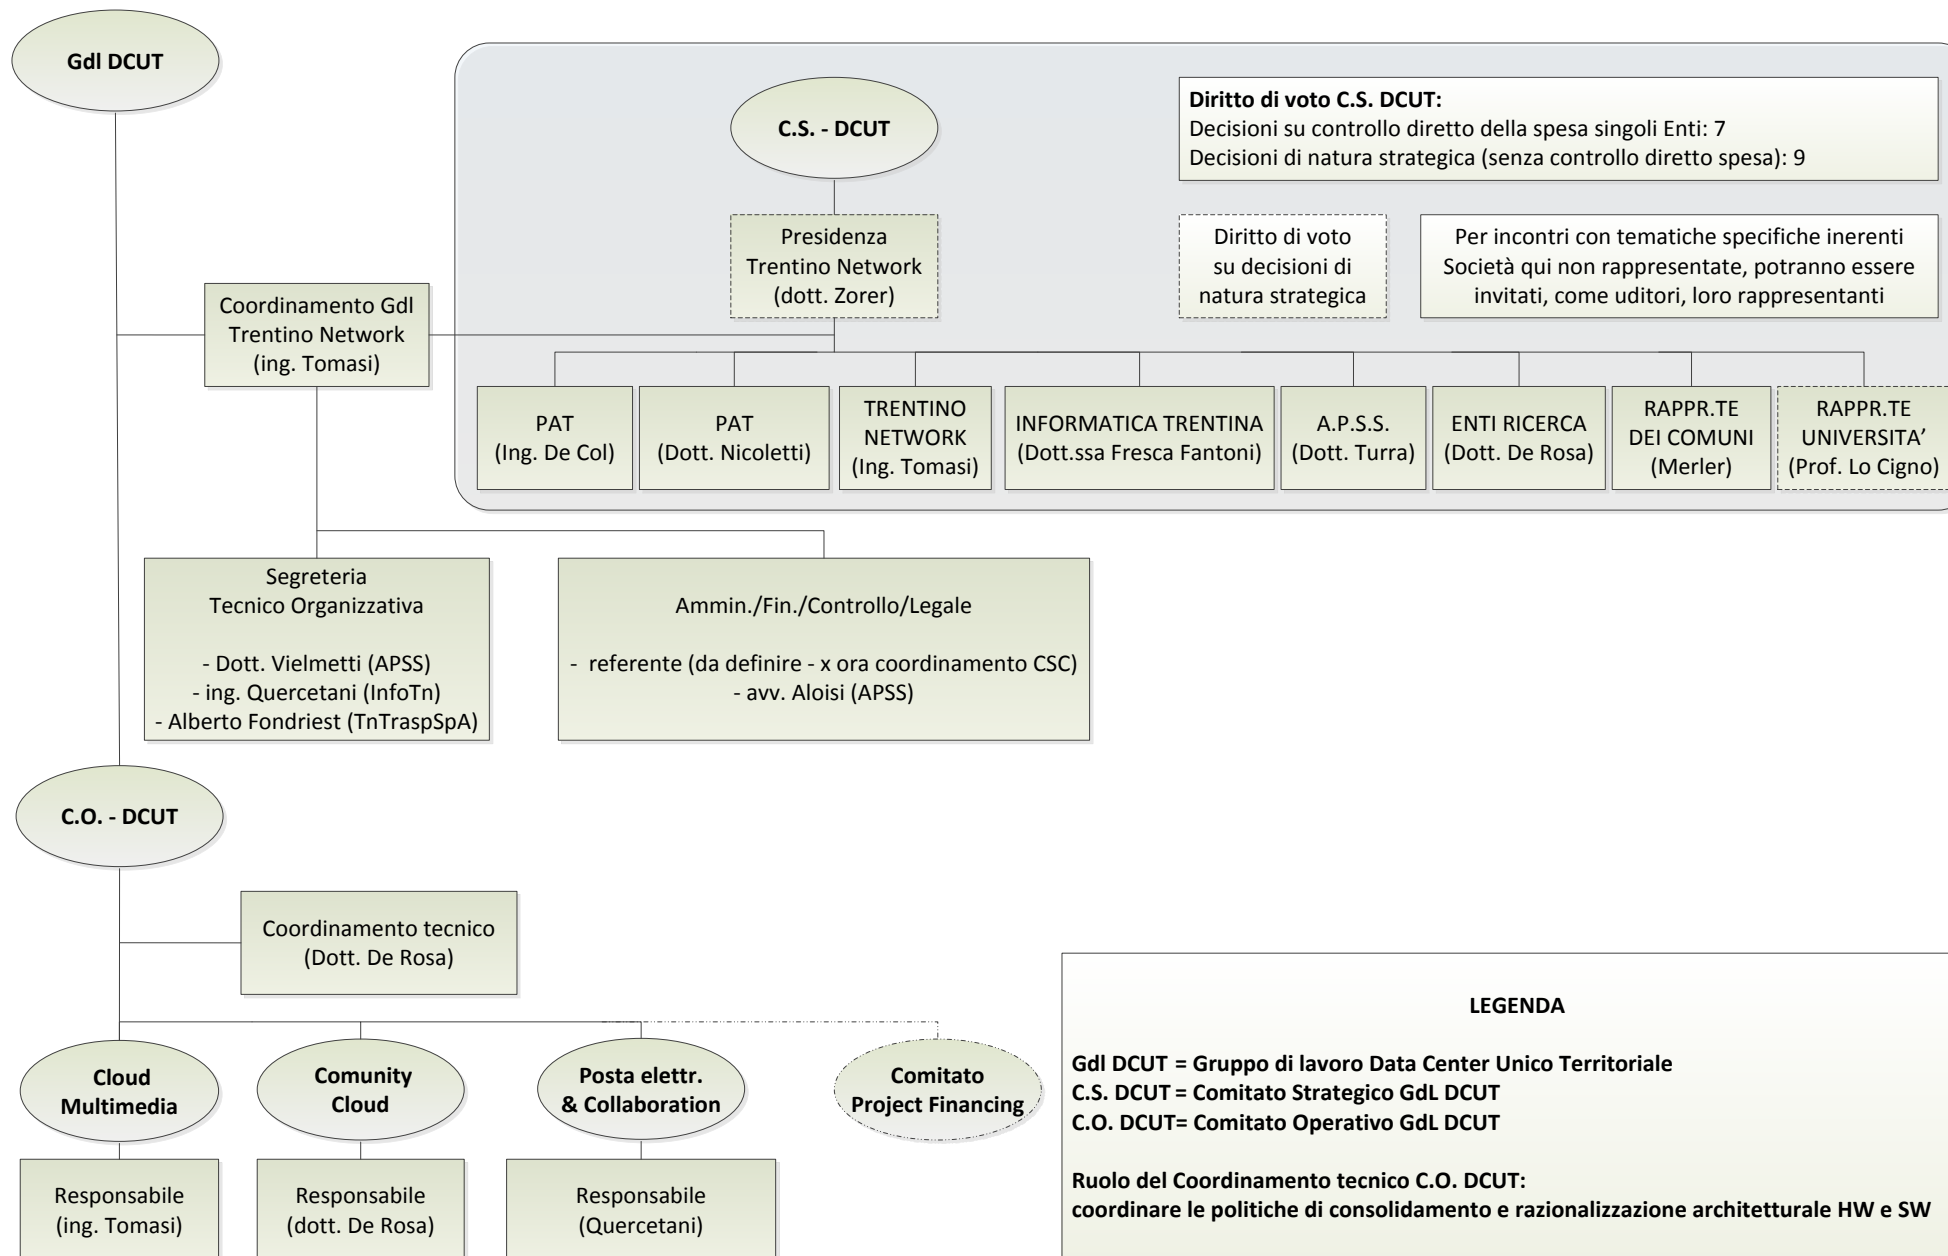

GdL DCUT - FUNZIONAMENTO -

GdL DCUT - FUNZIONAMENTO -

LEGENDA

GdL DCUT = Gruppo di lavoro Data Center Unico Territoriale
 C.S. DCUT = Comitato Strategico GdL DCUT
 C.O. DCUT= Comitato Operativo GdL DCUT - multiente, lo attiva il C.S. a necessità: approfondimenti od avvio di progetti verticali specifici