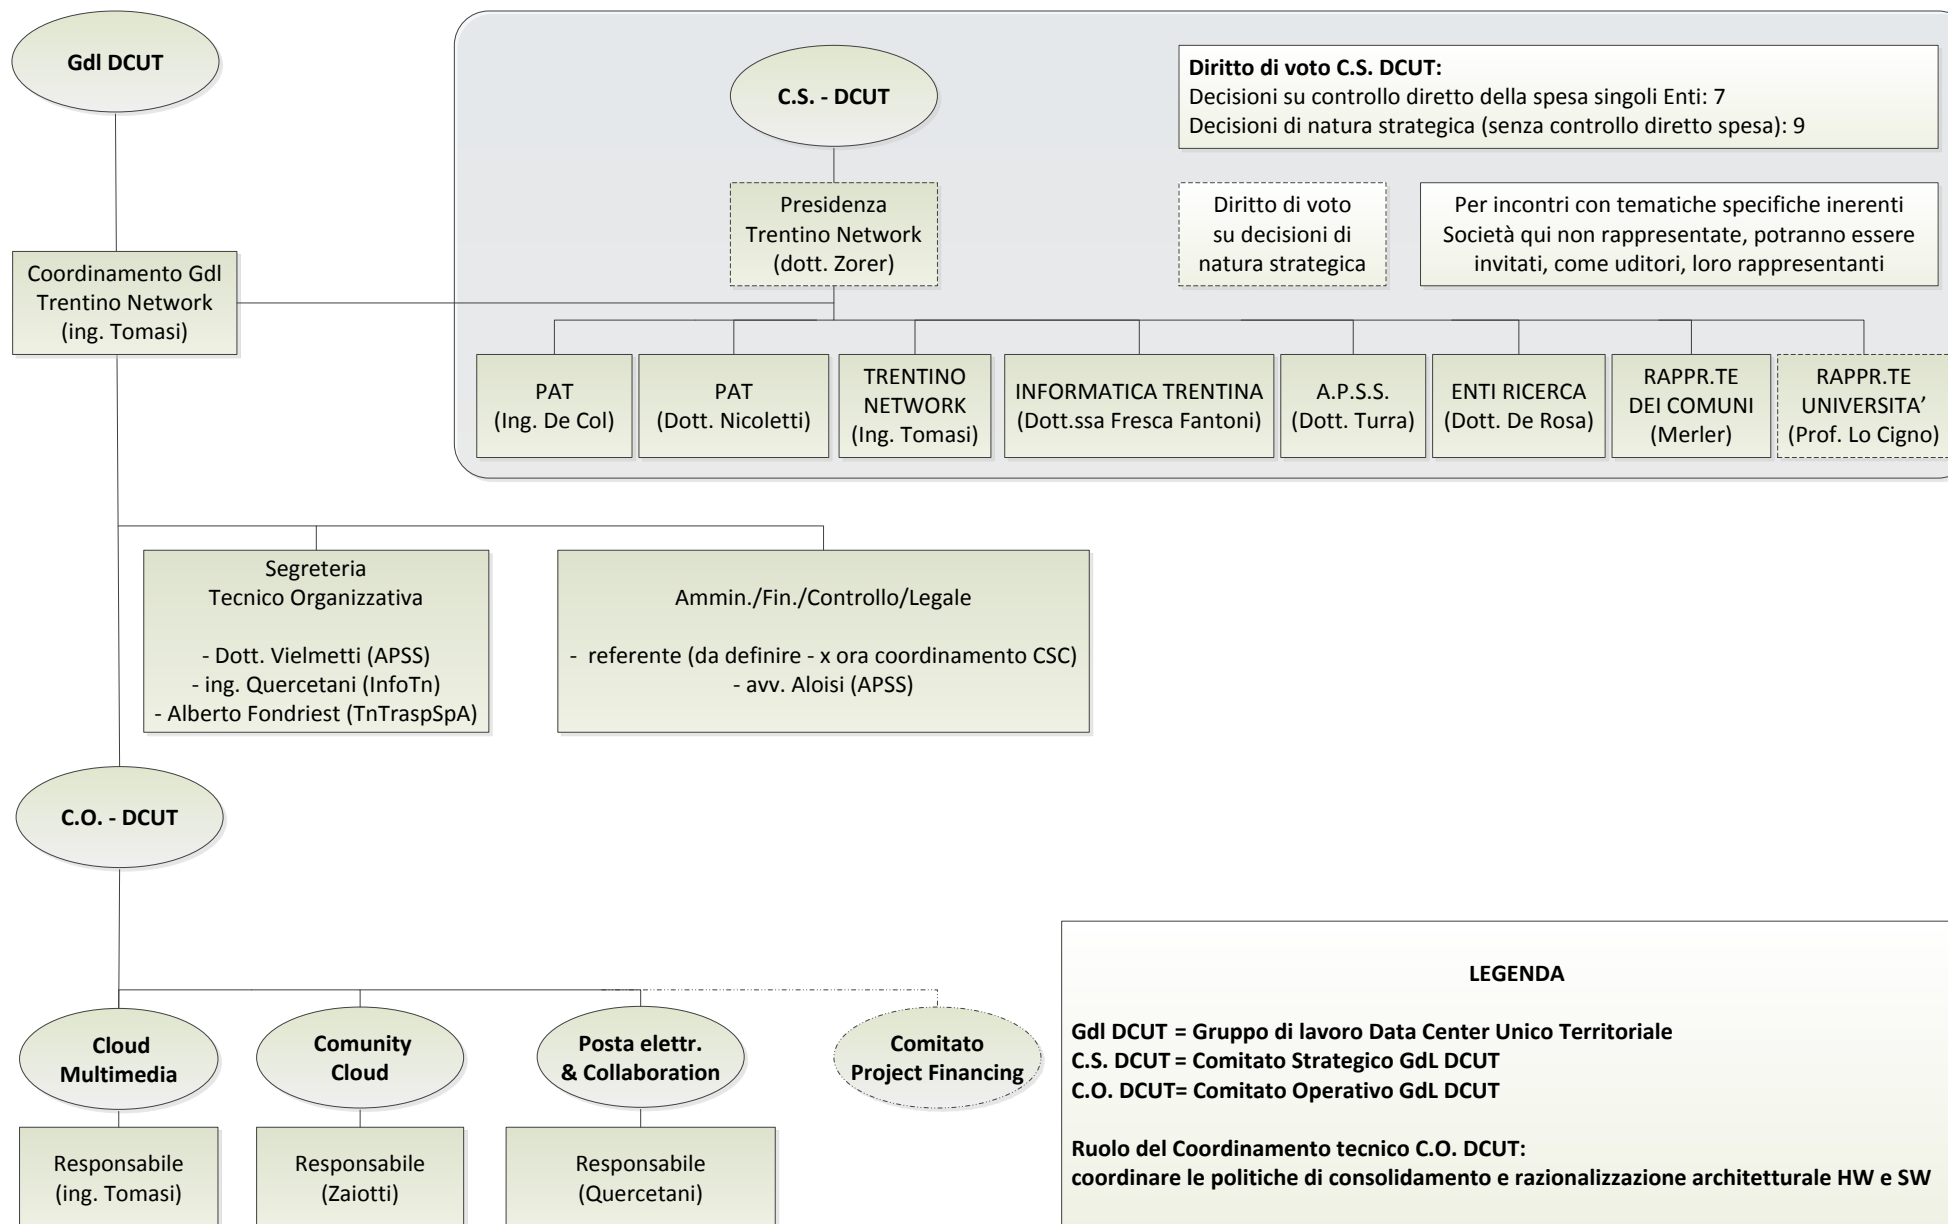

GdL DCUT - FUNZIONAMENTO -

GdL DCUT - FUNZIONAMENTO -

LEGENDA

GdL DCUT = Gruppo di lavoro Data Center Unico Territoriale
 C.S. DCUT = Comitato Strategico GdL DCUT
 C.O. DCUT= Comitato Operativo GdL DCUT - multiente, lo attiva il C.S. a necessità: approfondimenti od avvio di progetti verticali specifici