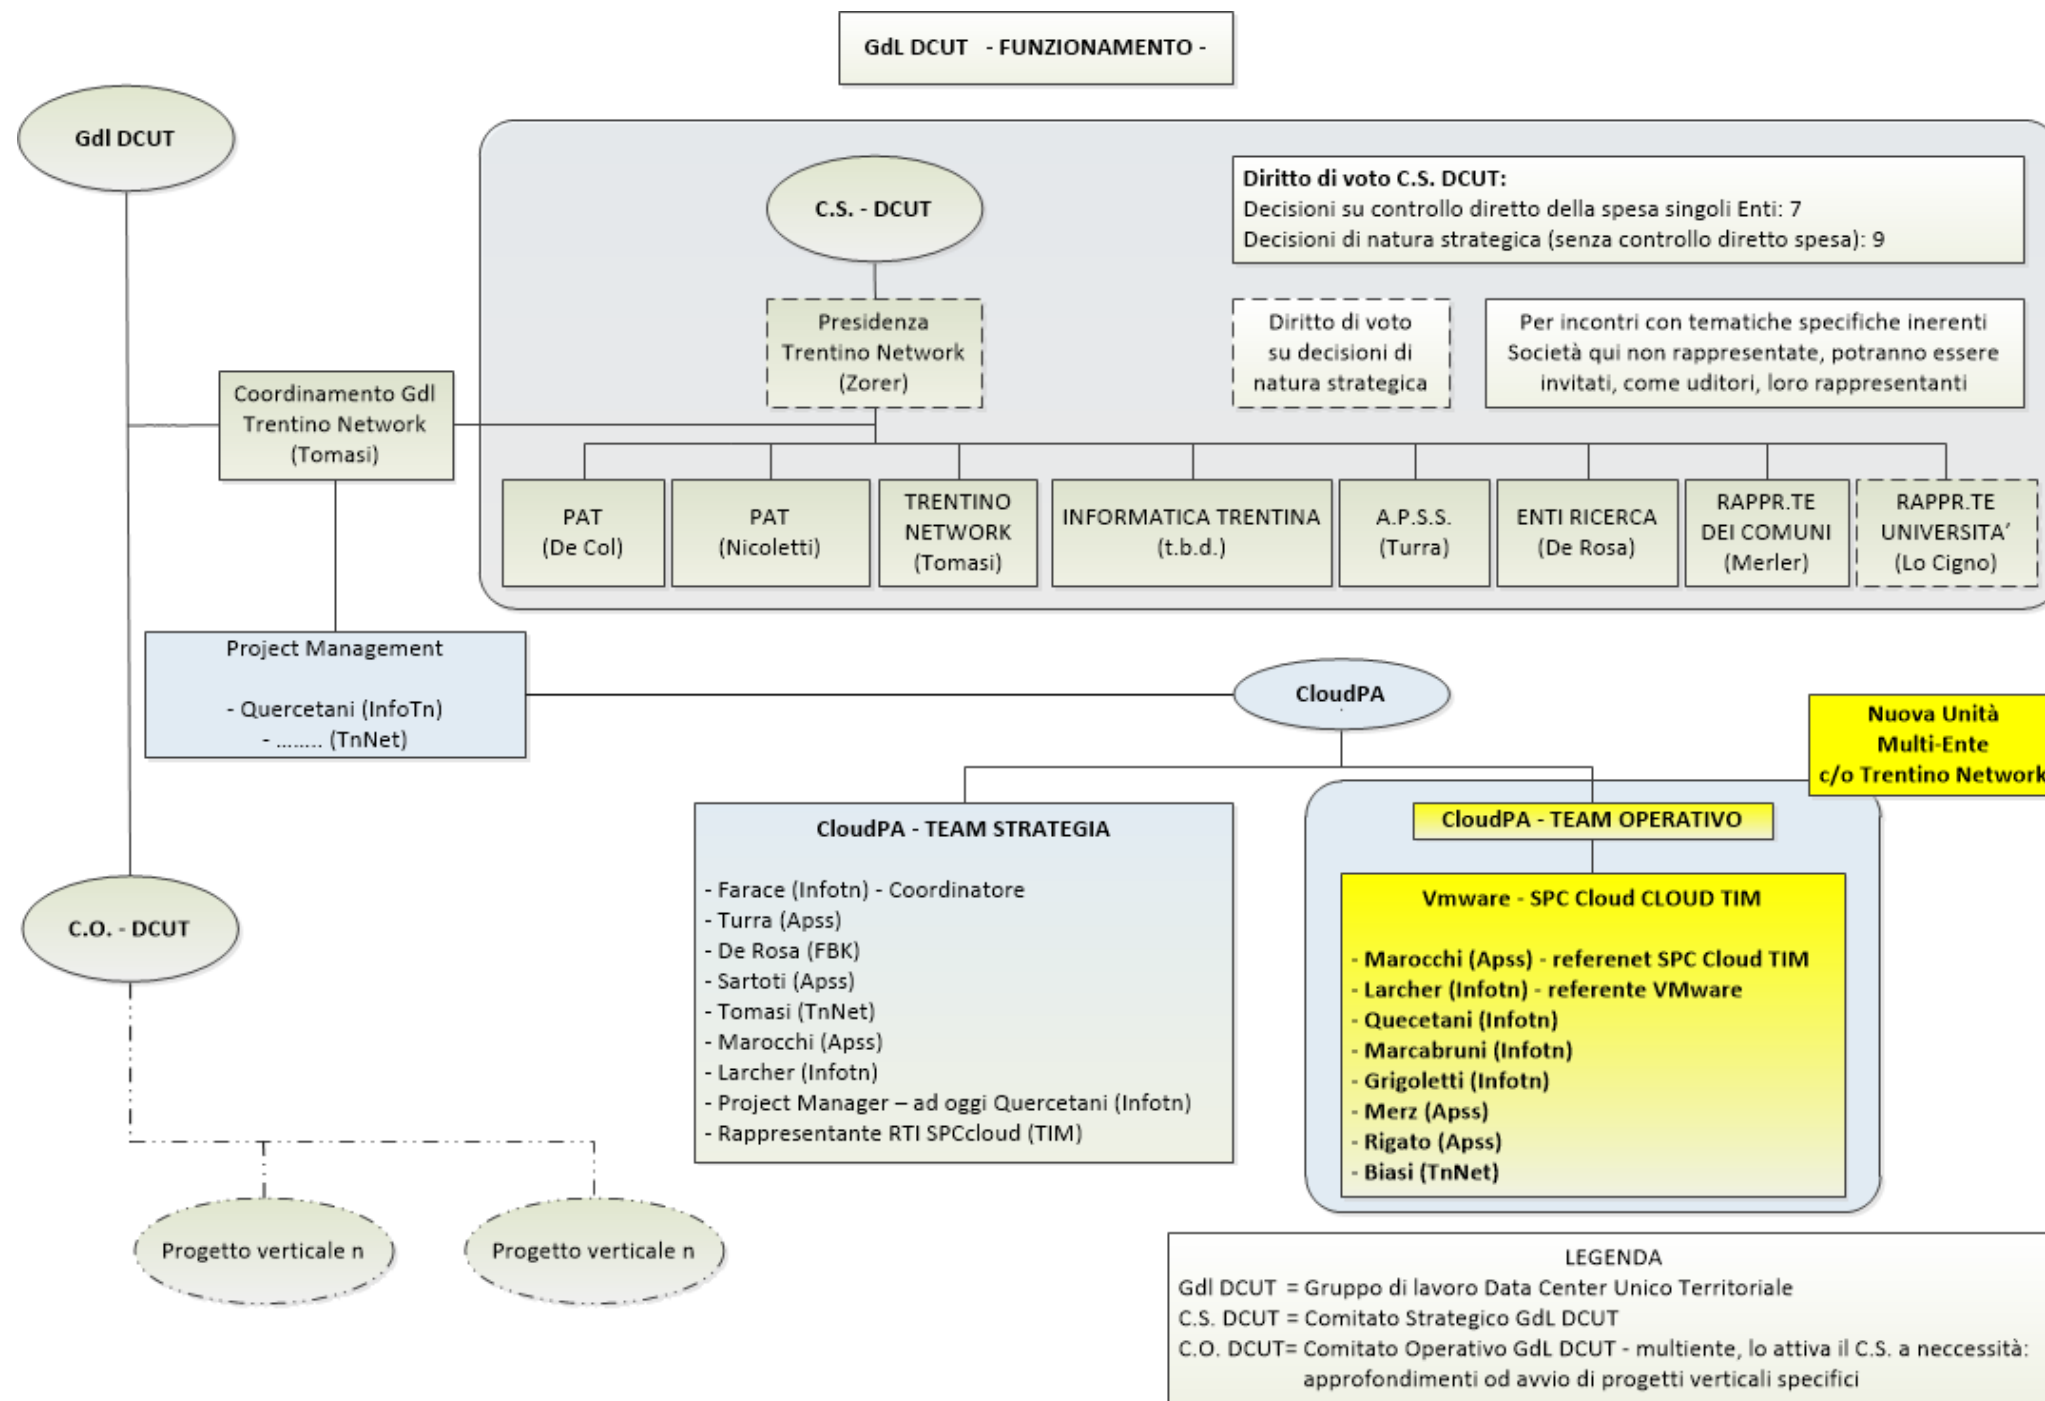

GdL DCUT - FUNZIONAMENTO -

GdL DCUT - FUNZIONAMENTO -

LEGENDA

GdL DCUT = Gruppo di lavoro Data Center Unico Territoriale
 C.S. DCUT = Comitato Strategico GdL DCUT
 C.O. DCUT= Comitato Operativo GdL DCUT - multiente, lo attiva il C.S. a necessità: approfondimenti od avvio di progetti verticali specifici